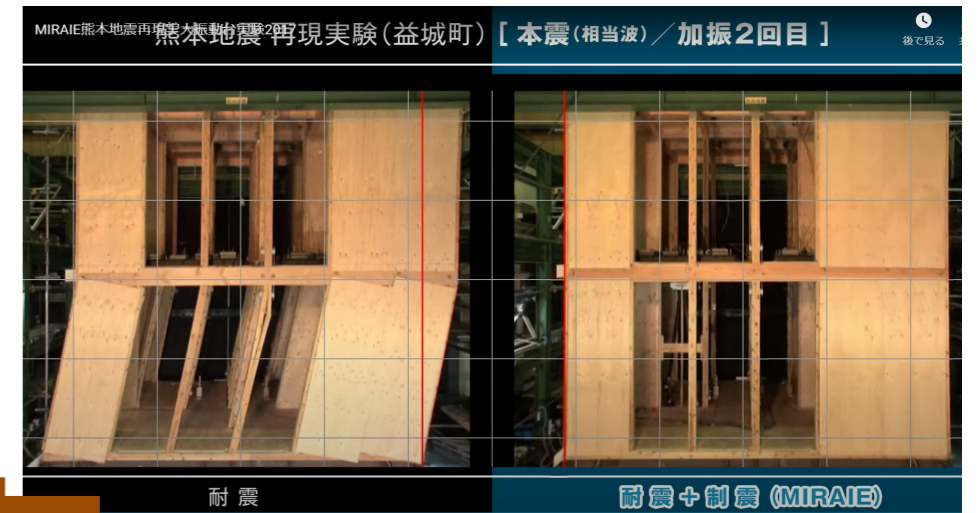

開催中!!!

2024年3/1(金)~3/31(日)

新仕様

地震に強い家

モニターハウス募集キャンペーン
(先約3邸)

自由に選べる

100ポイント

たくさん選べる今が
チャンスです。